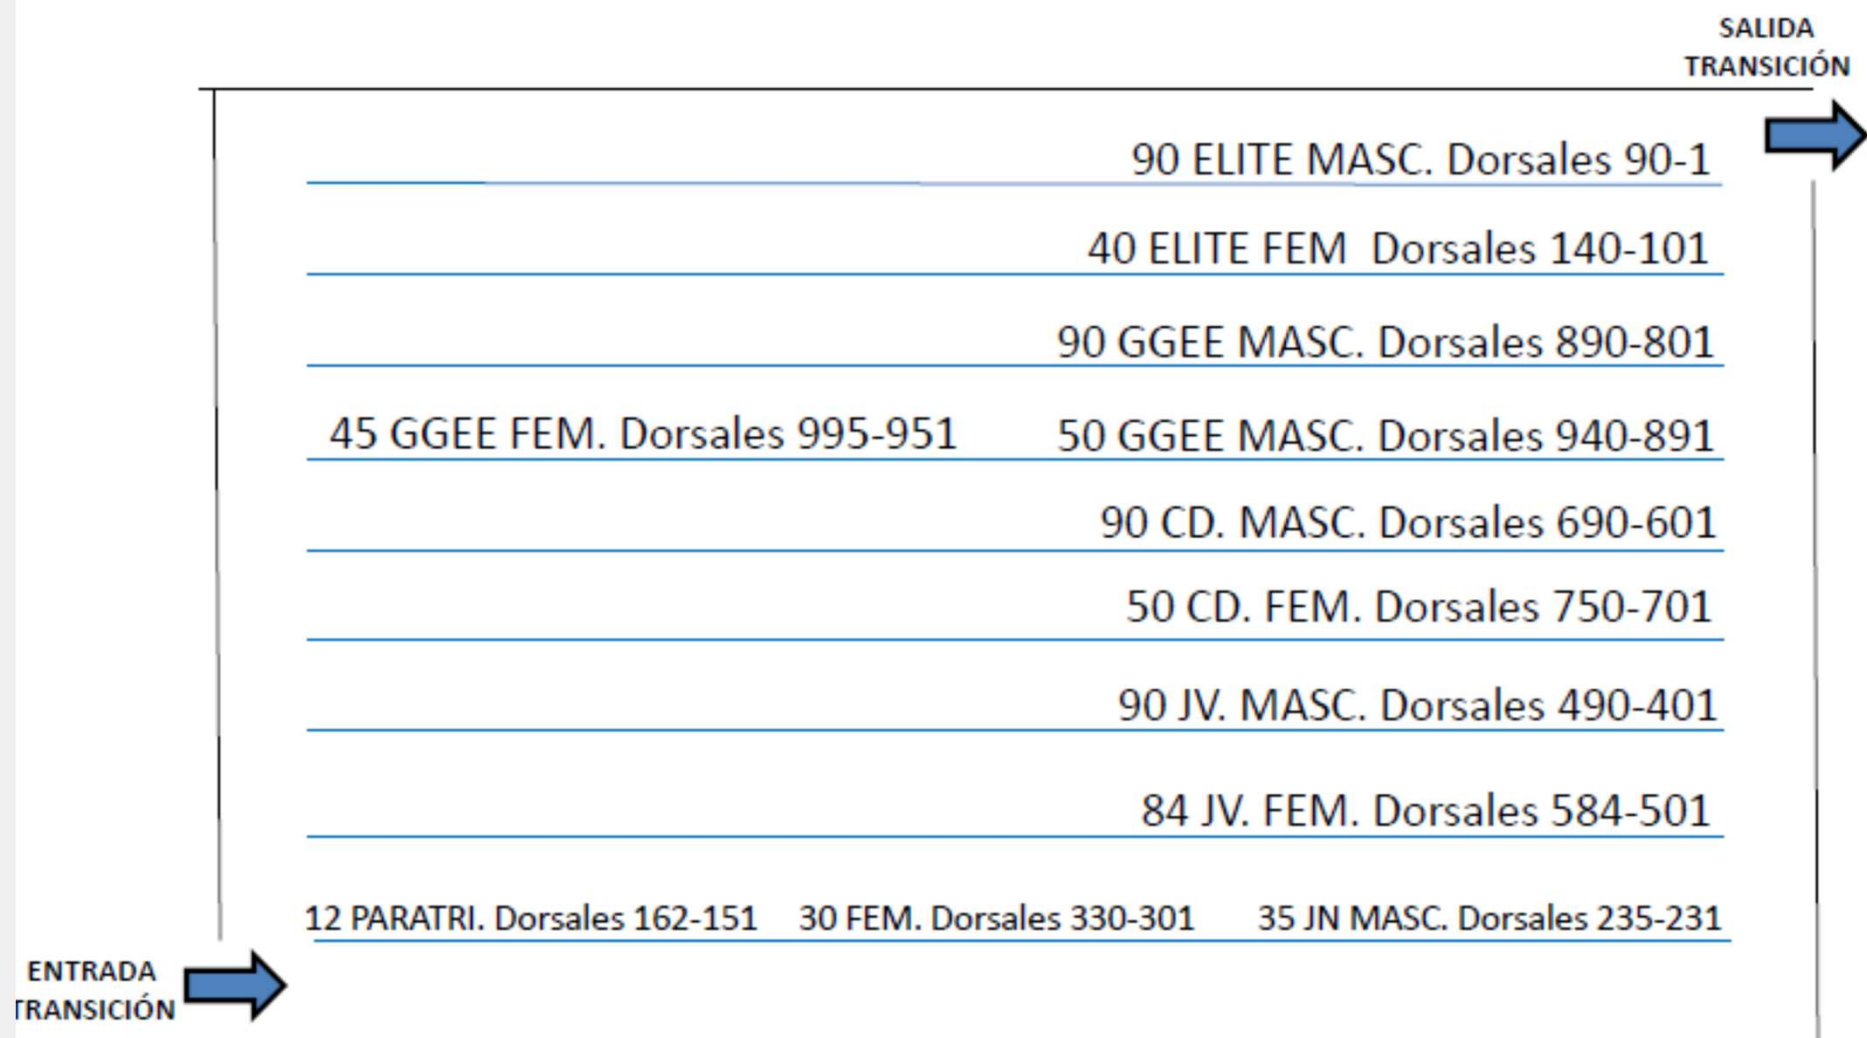

Gráfico: min., media, máx. Elevación: 934, 960, 988 m
Total de intervalo: Distancia: 9.08 km Incremento/pérdida de elevación: 187 m, -176 m Pendiente máxima: 14.6%, -13.8% Pendiente media: 3.8%, -3.8%