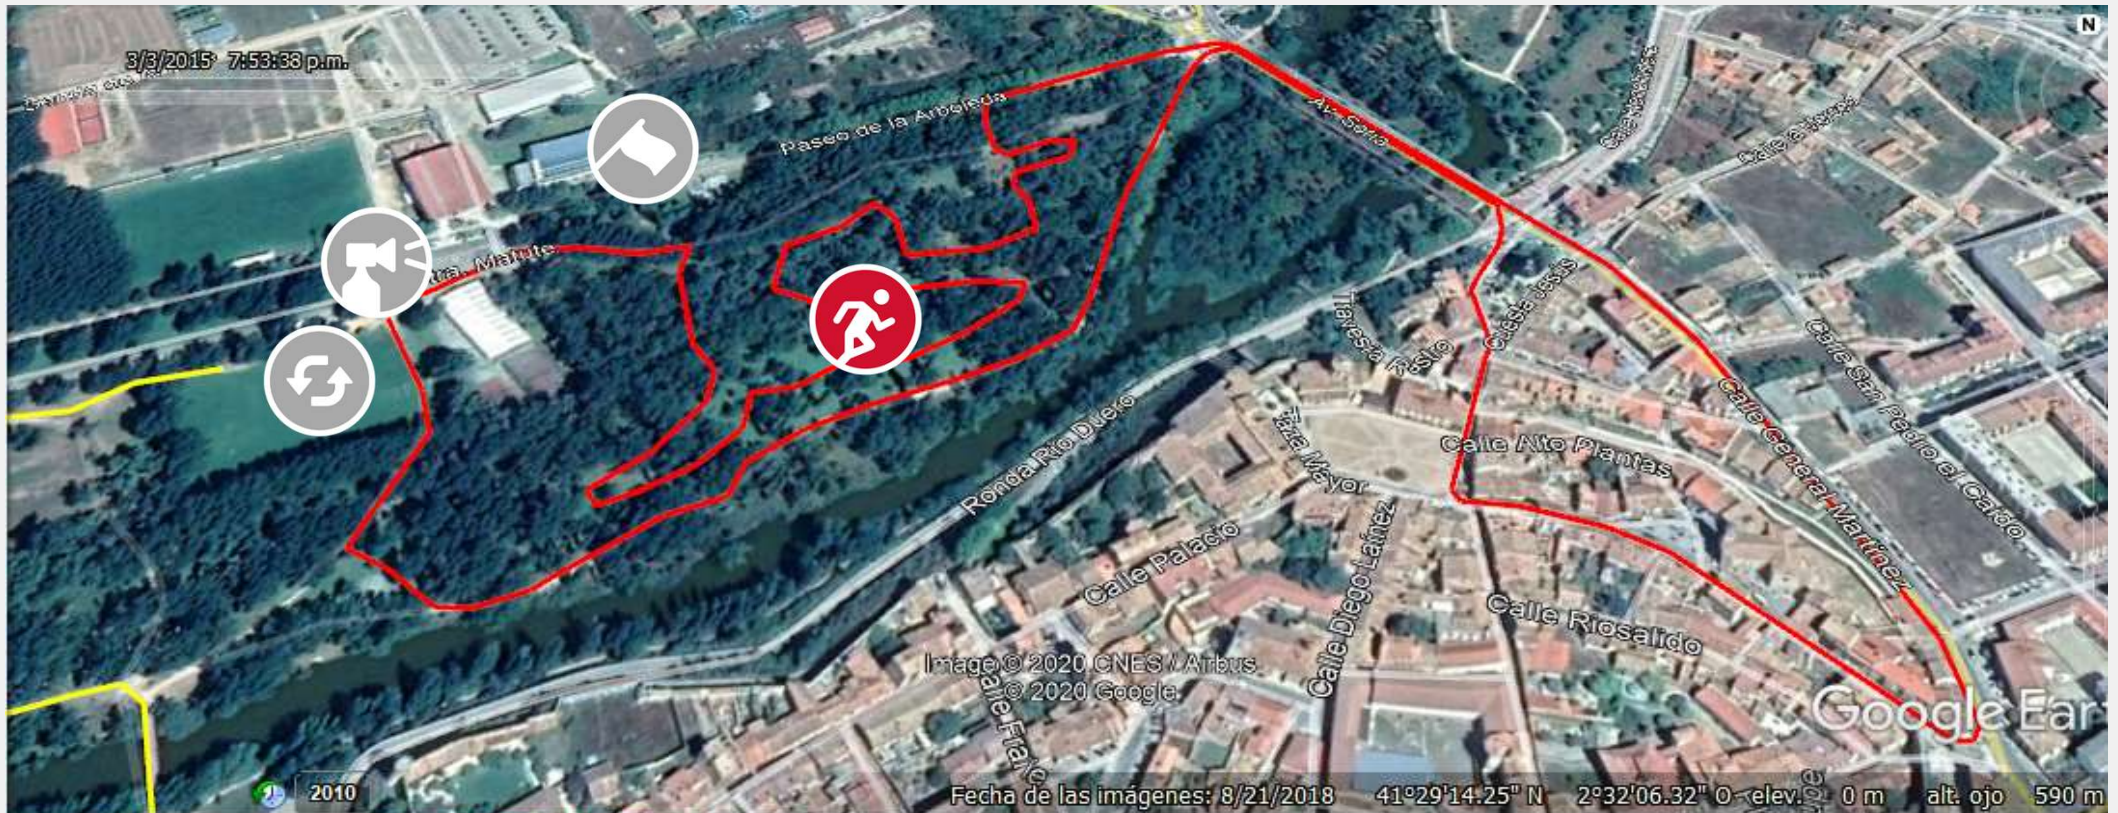

Gráfico: min., media, máx. Elevación: 934, 938, 941 m
Total de intervalo: Distancia: 1.49 km Incremento/pérdida de elevación: 15.5 m, -18.7 m Pendiente máxima: 5.7%, -10.9% Pendiente media: 1.9%, -2.3%